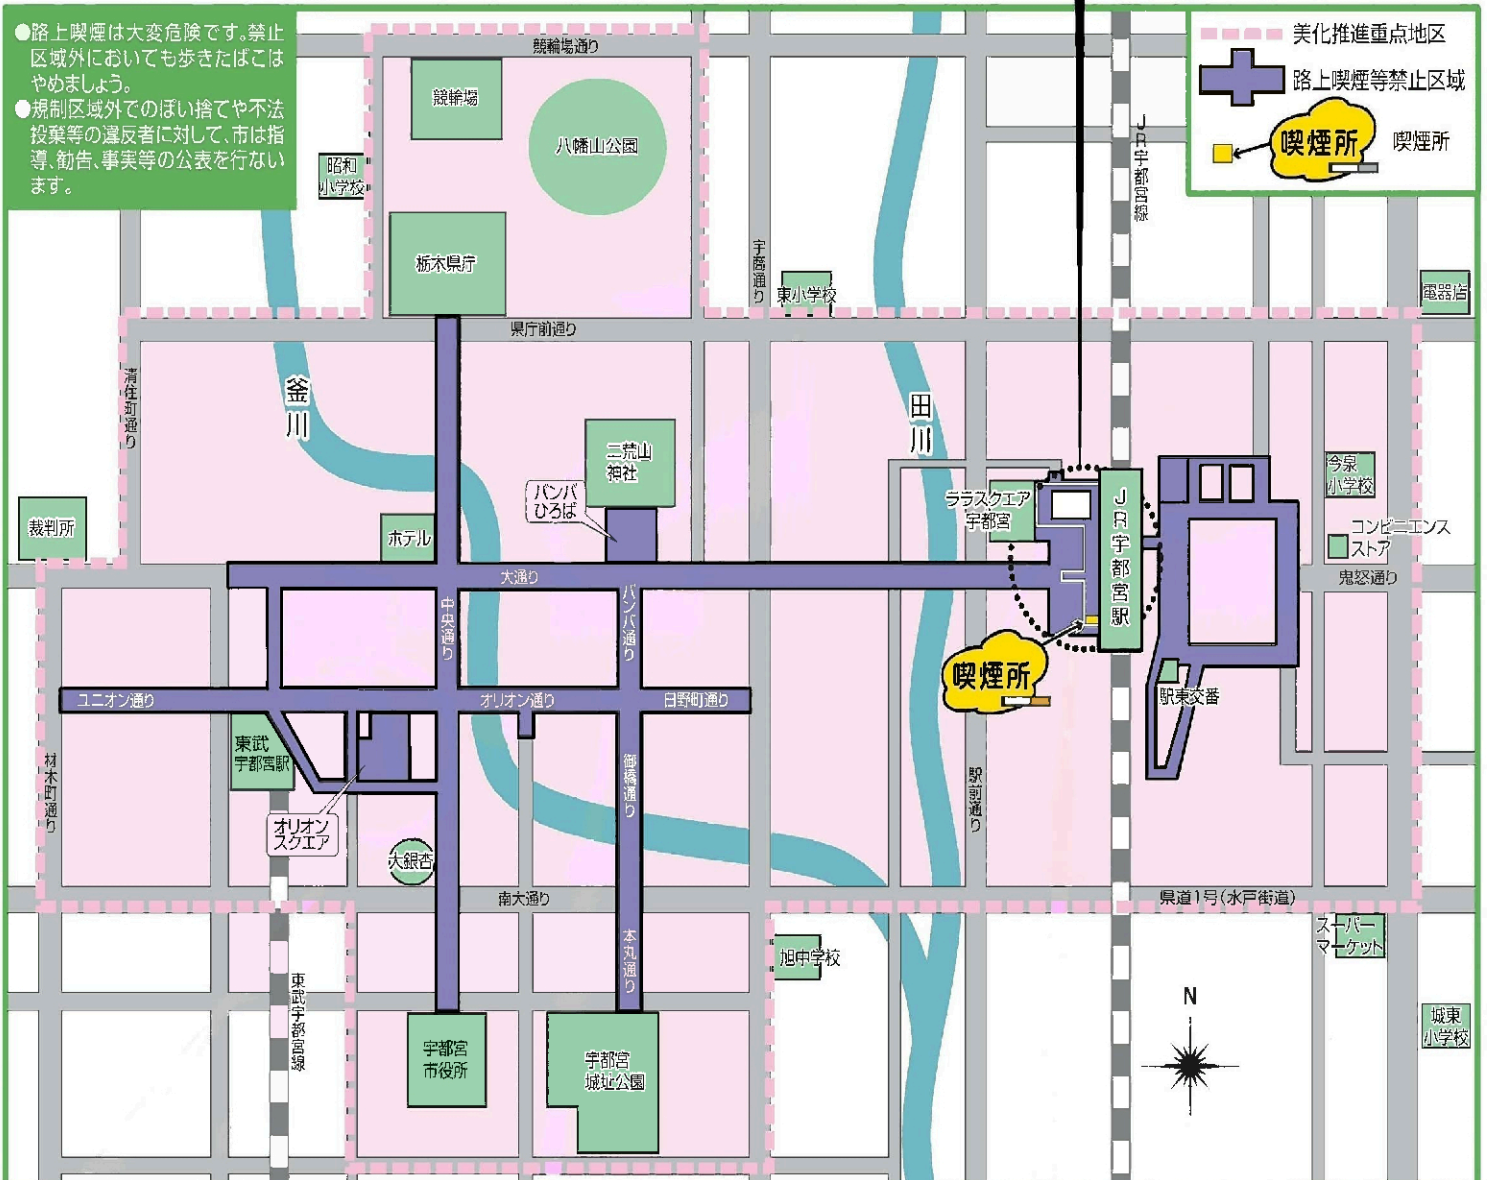

①ごみはごみ箱に捨てるか、自宅に持ち帰りましょう。

②ペットの散歩の際には、フンは自宅に持ち帰りましょう。

違反者には警告し、警告に従わない場合には2,000円の過料が科されます。

※「路上喫煙等」とは道路や公園などの屋外の公共の場所ではたばこを吸うこと及び火のついたたばこを持つ行為を言います。

※区域図は裏面をご覧ください。

Starting April 1, 2009, smoking in no-smoking areas on the street and elsewhere will be prohibited except in smoking sections designated by the city. Those who violate this ordinance will be subject to a fine of 2,000 yen. Also, starting April 1, 2009, the following rules must be observed in specified "Beautification Promotion Areas".

또한 2009년 4월 1일부터 미화 추진 중점 지역에서는 이하의 규칙을 지켜주세요.

①쓰레기는 쓰레기통에 버리거나 집에 가지고 돌아갑시다.

②애완 동물 산책시에는 오물을 집에 가지고 돌아갑시다.

위반자에게는 경고하고, 경고에 따르지 않을 경우에는 2,000엔의 과태료가 부과됩니다.

美化推進重点地区・路上喫煙等禁止区域

○市では、路上喫煙等による被害の防止や、きれいで快適な生活環境の確保など、安心して快適に過ごせるまちを実現するため、「宇都宮市路上喫煙等による被害の防止に関する条例」、「宇都宮市みんなでごみのないきれいなまちをつくる条例」を制定しました。

美化推進重点地区

- ・ Beautification Promotion Area
- ・ 美化重点推進地区
- ・ 미화 추진 중점 지구

●この地区では、以下のルールを守りましょう。

①ごみはゴミ箱に捨てるか、自宅へ持ち帰りましょう。

②ペットの散歩の際には、フンは自宅へ持ち帰りましょう。

※違反者には警告し、警告に従わない場合には、2,000円の過料が科せられます。

路上喫煙等禁止区域

- ・ Street smoking prohibited Area
- ・ 禁止路上吸烟区域
- ・ 노상 흡연 등 금지 구역

●この区域では、JR宇都宮駅西口ペDESTリアンデッキ喫煙所を除き、たばこを吸うことができません。

※違反者には、2,000円の過料が科せられます。

喫煙所

- ・ Smoking Corner
- ・ 吸烟地点
- ・ 휴연소

※このチラシの基本デザインとシンボルマークは、宇都宮メディアアーツ専門学校の生徒の方々のご協力により作成されました。